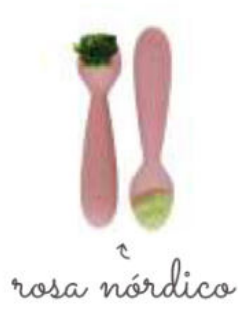

A palhinha apoia tanto numa aprendizagem inicial, como depois numa utilização avançada.

Reduz a possibilidade de o copo verter

Mini Utensils

Desenvolvidos para ajudar a criança a utilizar a colher (Mini Spoon) e o garfo (Mini Fork)

Mini Utensils

12+
meses

Coleção Nórdica

Coleção Sonoma

Dimensões: Mini Spoon (2,5 x 11,6 cm), Mini Fork (2,5 x 11,1 cm)

Concha estreita da colher é adequada à boca da criança e os dentes do garfo não magoam