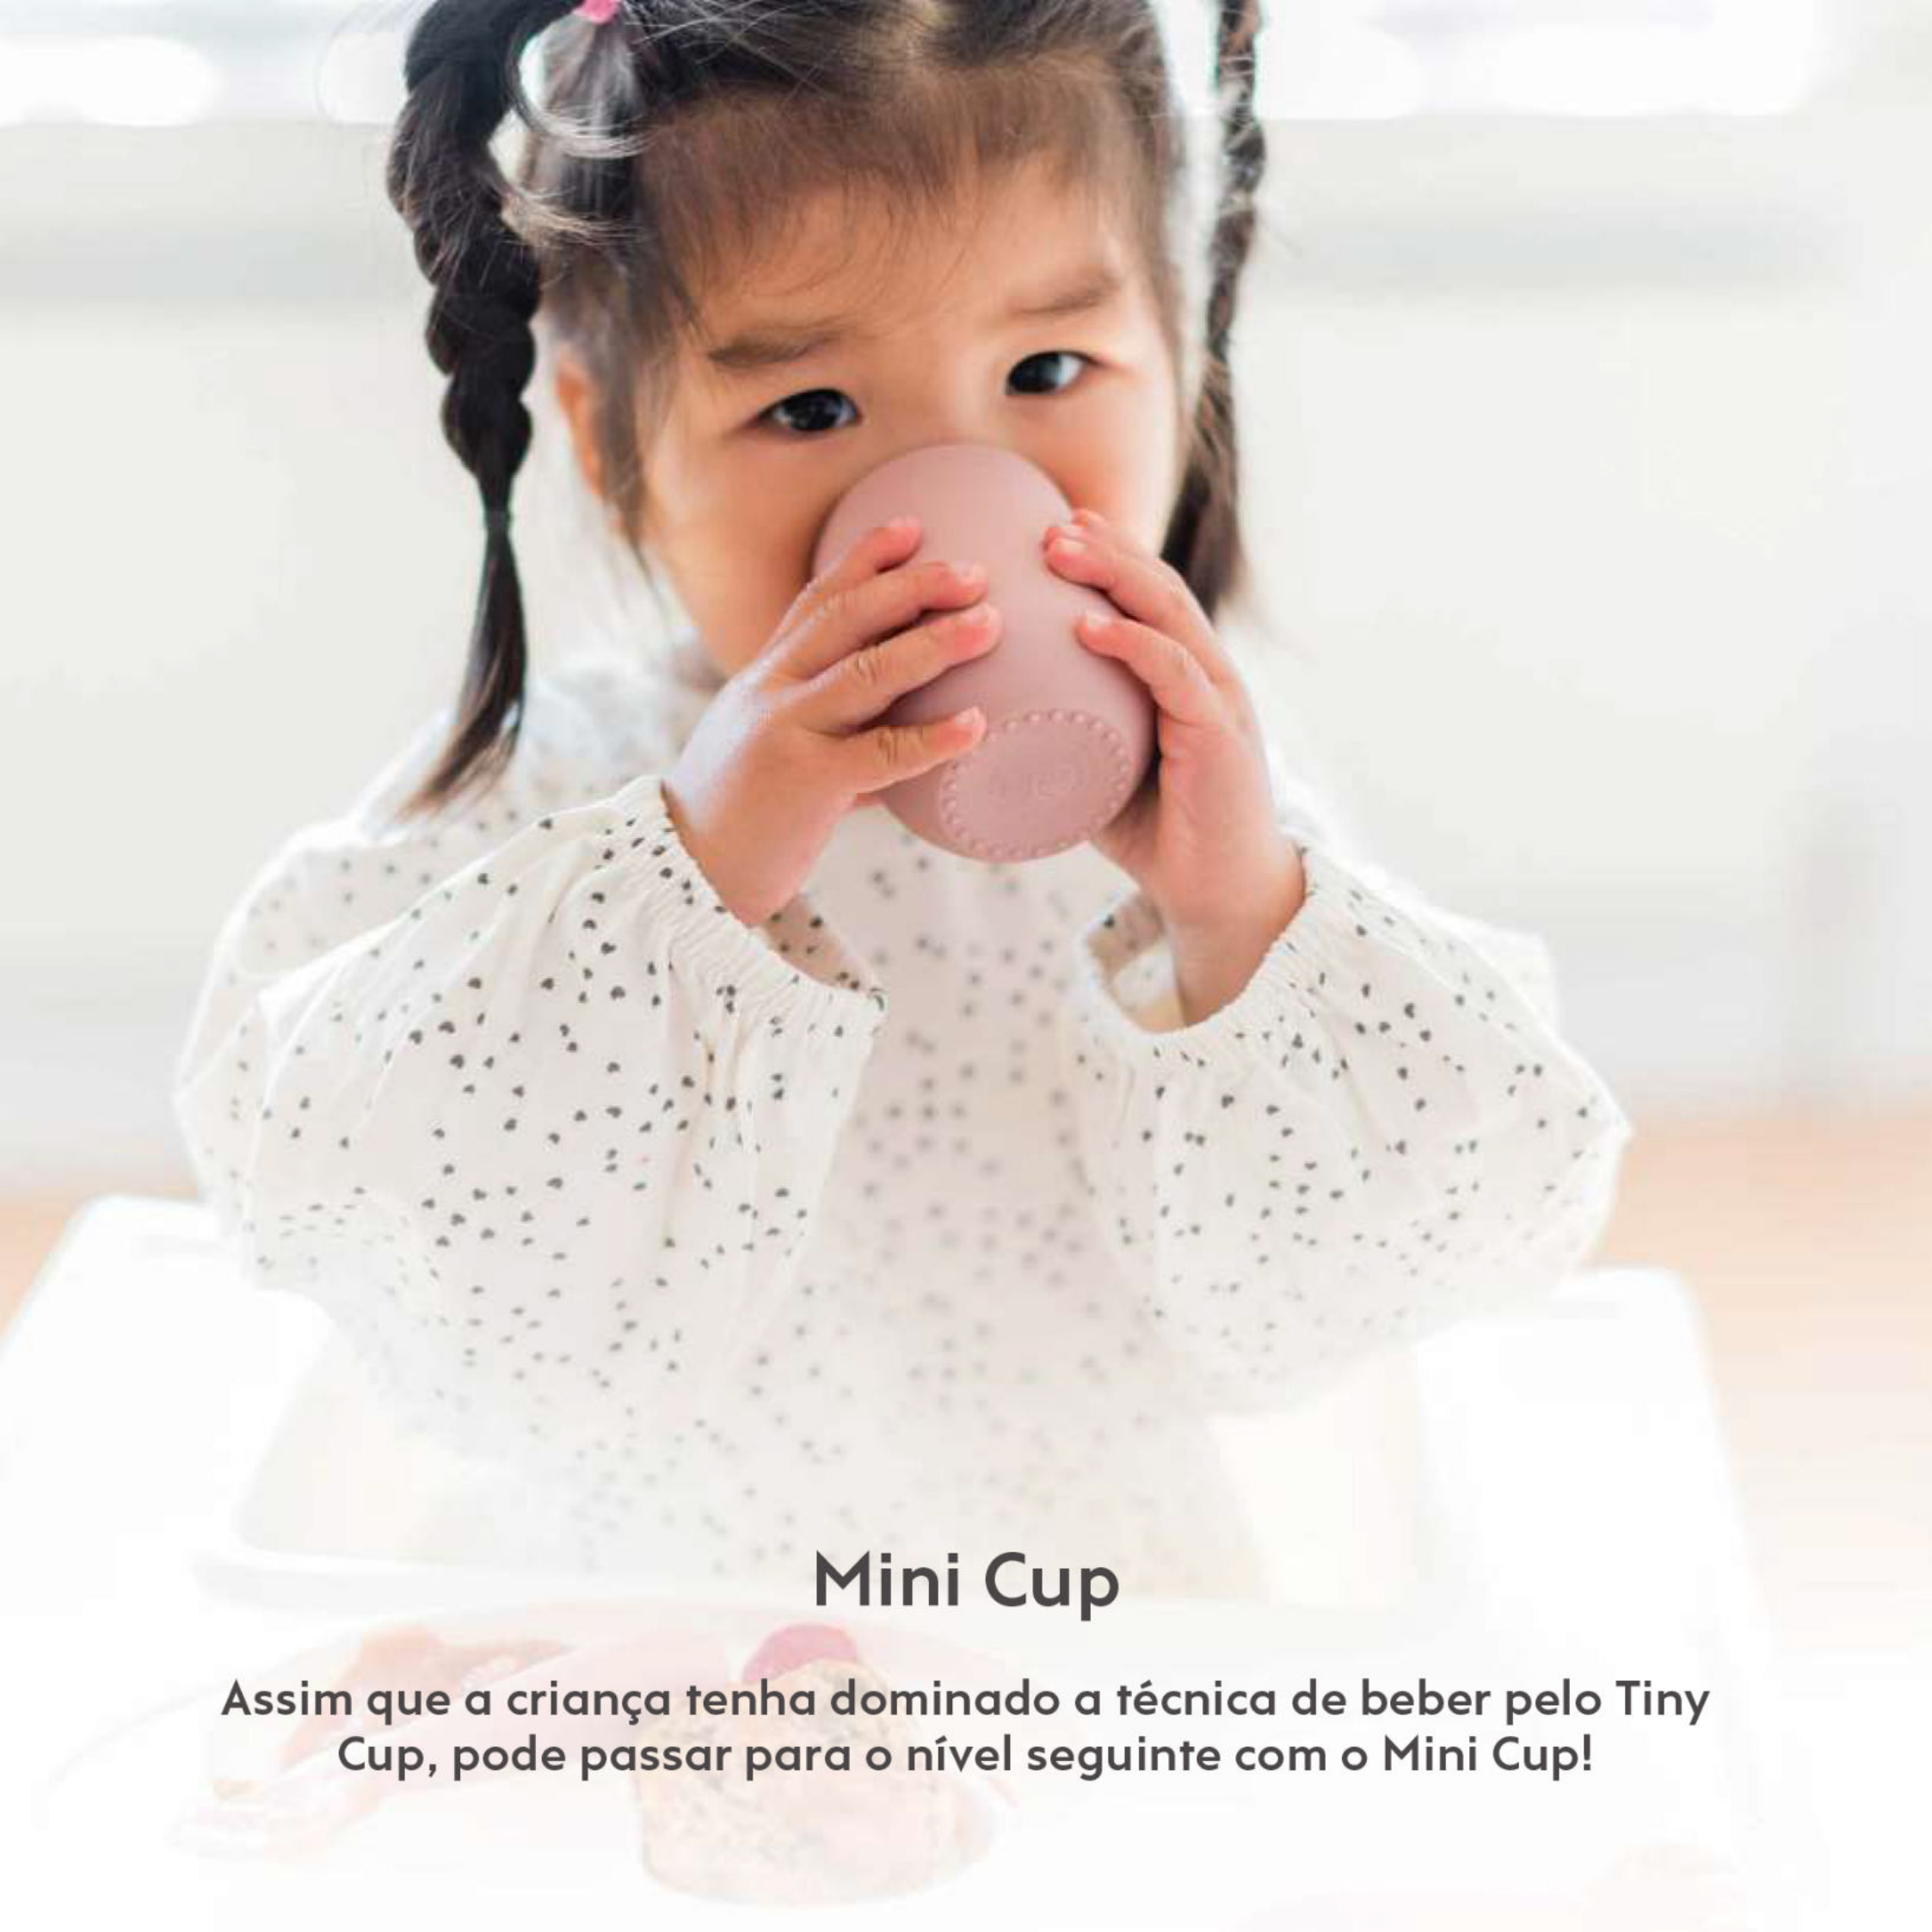

Mini Cup

Assim que a criança tenha dominado a técnica de beber pelo Tiny Cup, pode passar para o nível seguinte com o Mini Cup!