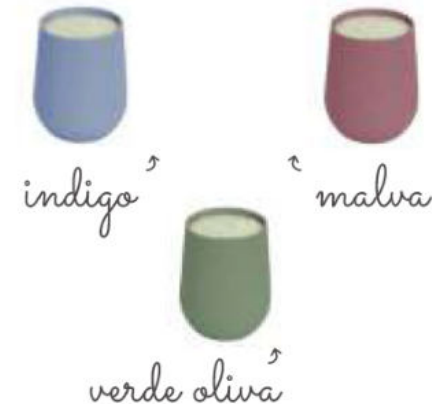

cinza
nórdico ↗

rosa
nórdico ↗

cinza ↗

indigo ↗

malva ↗

verde
oliva ↗

Dimensões: Tiny Spoon: 2,2cm x 9,5cm Tiny Bowl: 22,9cm x 16,5cm x 3cm Tiny Cup: 5,1cm x 6,4cm

Este conjunto inclui um Tiny Cup, uma Tiny Spoon e um Tiny Bowl

Mini Cup

12+
meses

Coleção Base

Coleção Nórdica

Coleção Sonoma

Dimensões: 6,4 x 7,9 cm

Capacidade: 118ml

O silicone macio protege a dentição em desenvolvimento da criança

A pega em silicone anti-derrapante facilita os movimentos de levar o copo à boca

O ângulo interior providencia um fluxo constante para que a criança beba com mais segurança

Base pesada com relevo faz com que seja mais difícil o copo tombar